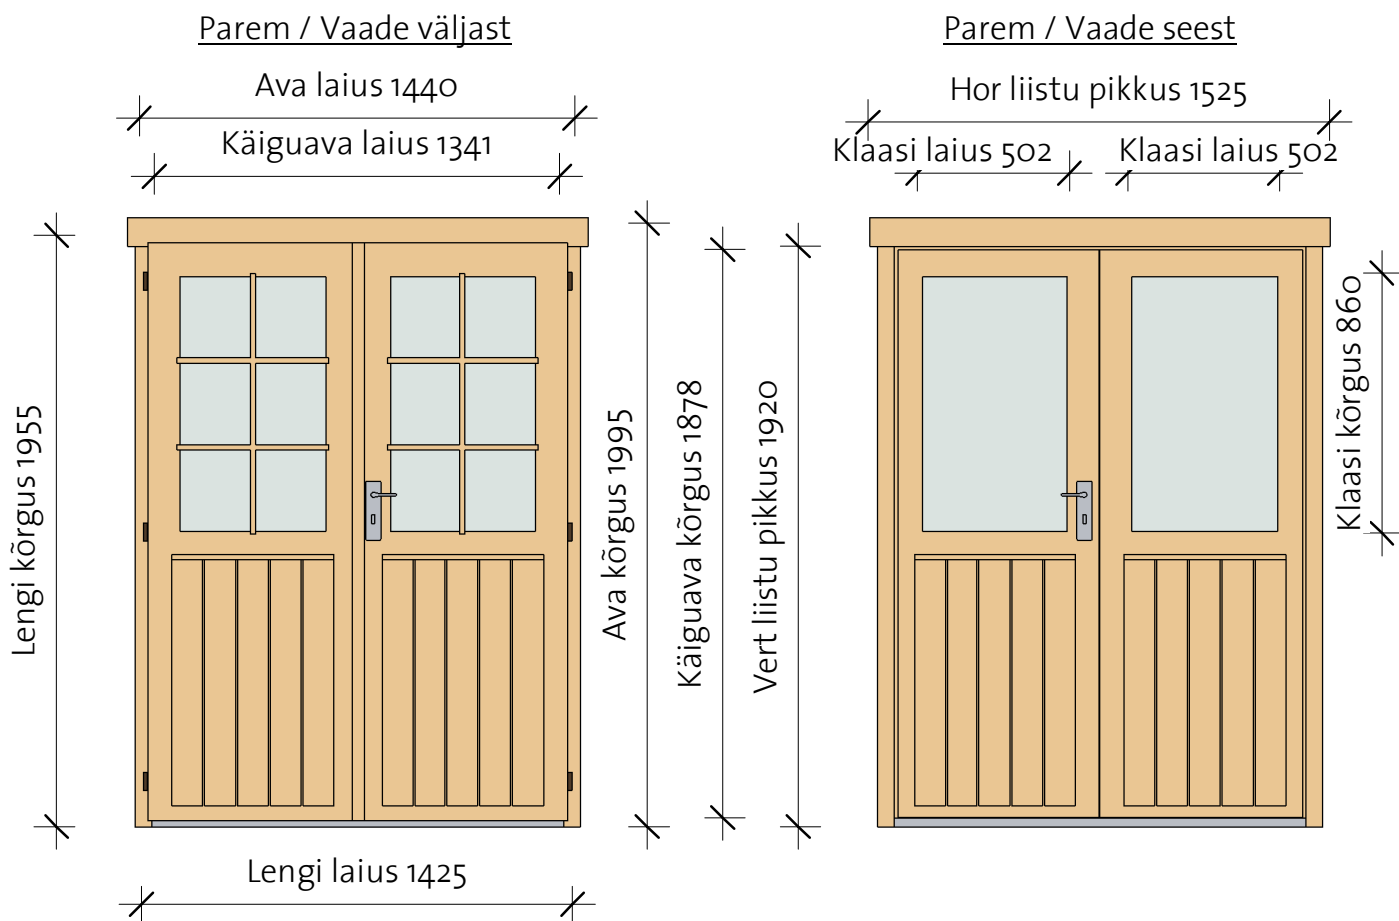

Basic double doors 28

Basic double door 1 right

VIKTRÄ

- Lengi sügavus 28 mm
- Materjal - liimpuit, kuusk
- Piirdelauad kahel pool
- Külgmised piirdelauad lengi alumise servaga tasa
- Avaneb väljapoole
- Tavaklaas 4 mm
- Mantel uks
- Polthinged
- Lukustatav
- Prosspulgad
- Lävepakk roostevabast plekist

Basic double door 1

Model	Type	Width	Height
BDD1R	Basic double door 1 right	1425	1955
DCB6	Door crossbar 6		2x